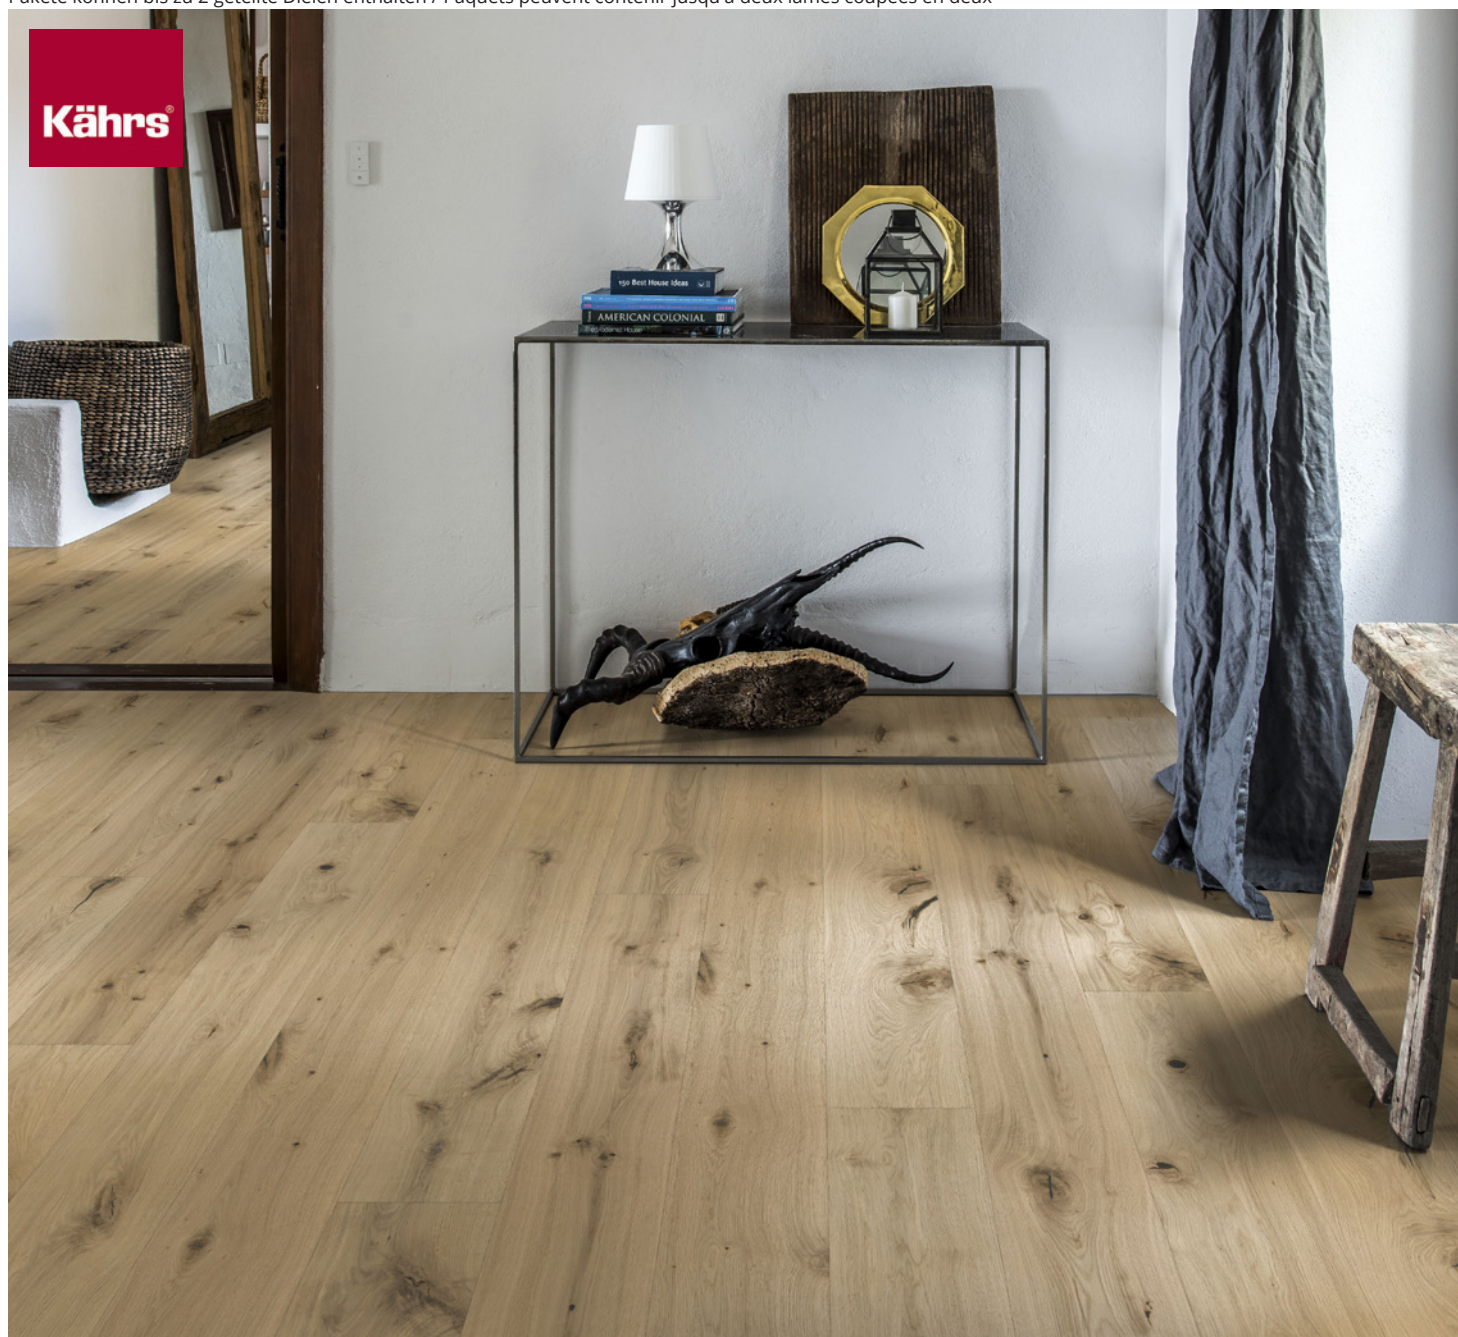

Artikelnummer No. article	Oberfläche Finition	Abmessung Dimension	Dielen / Paket Lames / coli	m² / Paket m² / coli	m² / Palette m² / palette	kg / Paket kg / coli
*272	Naturöl / huile naturelle	1900 x 190 x 14 mm	8	2,88	129,96	22.0

Pakete können bis zu 2 geteilte Dielen enthalten / Paquets peuvent contenir jusqu'à deux lames coupées en deux

* Ergänzungssortiment (nicht in CH-Preisliste)
* produit hors catalogue (n'est pas listé dans le tarif CH)