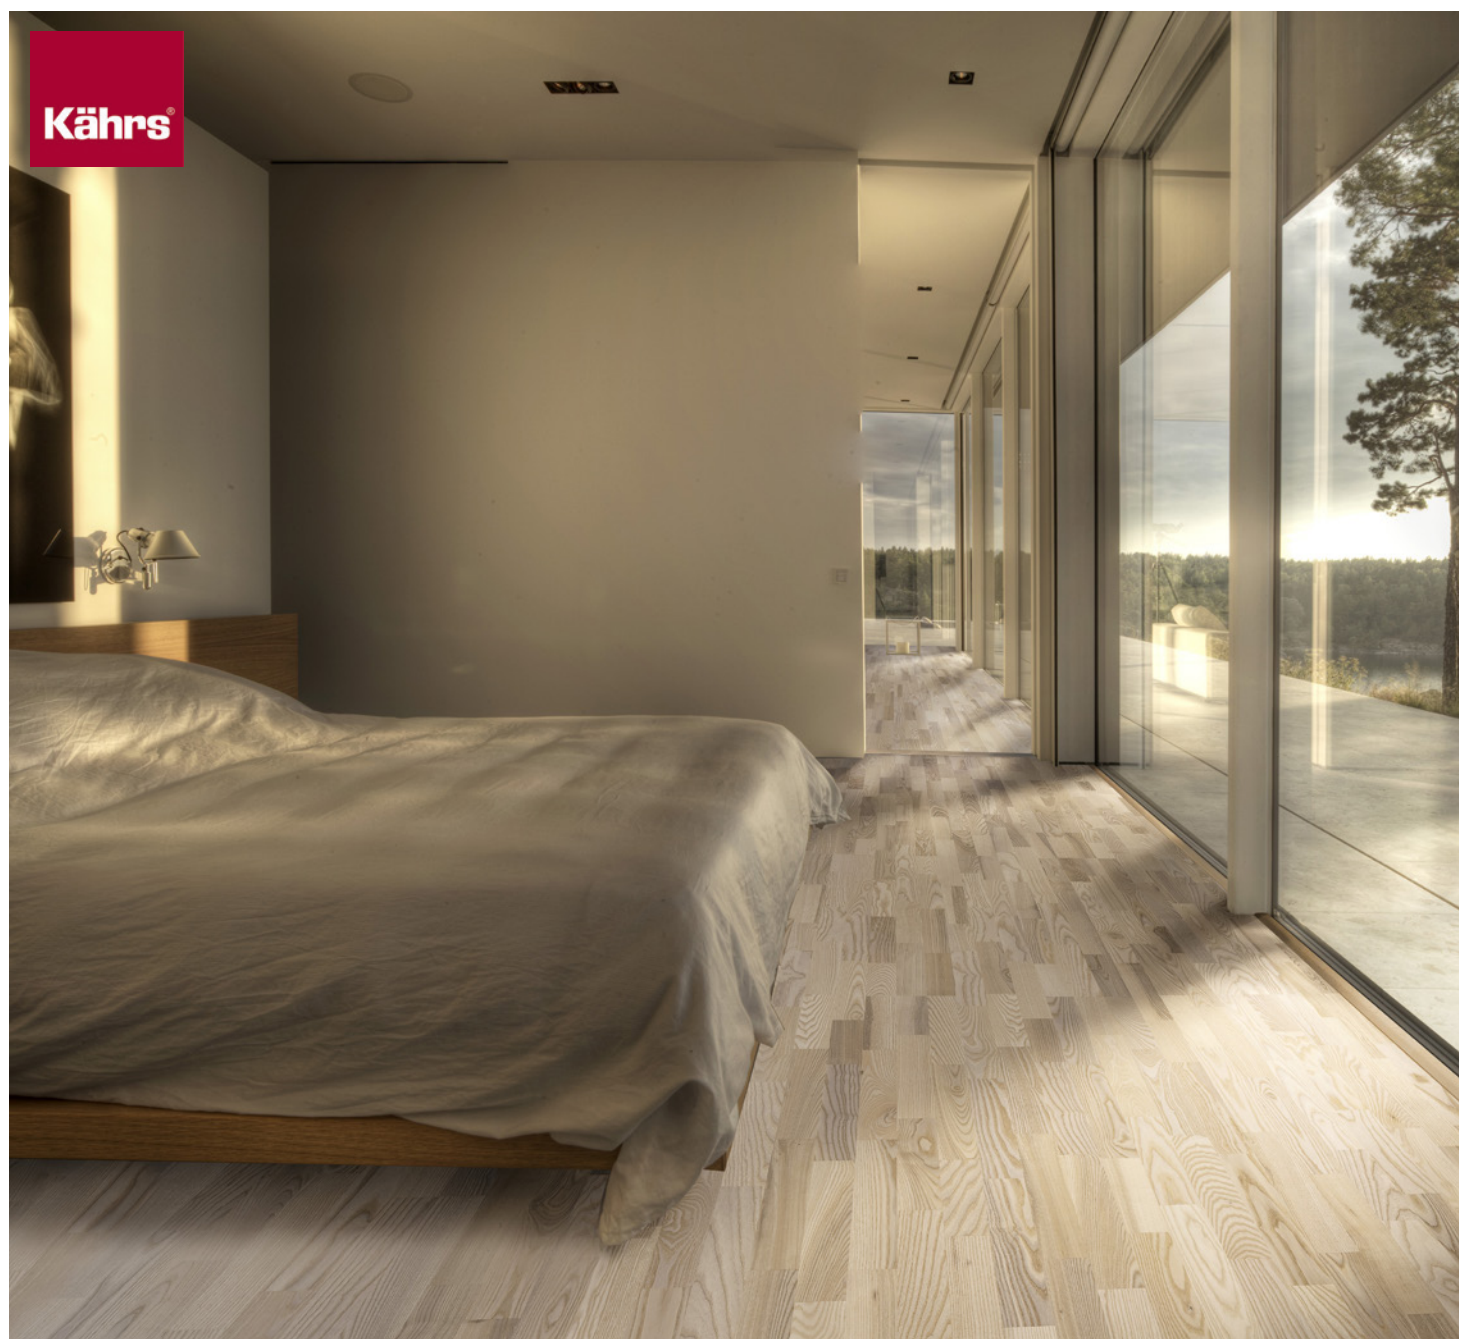

SAND COLLECTION

No. 130

Holzart:	Esche	Bois:	frêne
Farbe:	weiss	Couleur:	blanc
Ausführung:	3-Stab	Design:	3 frises
Sortierung (Werksnorm):	Town	Sélection:	Town
Beschreibung:	Produkte der Town-Sortierung sind durch unregelmässige Wuchsbilder und grössere Farbunterschiede etwas lebhafter.	Déscription:	Le choix Town est plus vivant, avec des traces irrégulières de croissance du bois et des variations de couleurs plus marquées.
Besonderheiten:	mit Braunkern	Particularités:	avec coeur brun
Nutzschicht:	ca. 3,5 mm	Couche d'usure:	3,5 mm env.
Aufbau:	3-Schicht	Construction:	3-plis
Mittellage / Gegenzug:	Nadelholz / Echtholz		âme centrale en bois, Contrebalancement en bois
Verbindung:	Woodloc 5s	Verrouillage:	Woodloc 5s
Verlegung:	schwimmende Verlegung / vollflächige Verklebung	Pose:	pose flottante / pose collée
Fussbodenheizung:	geeignet (gemäss ISP-Merkblatt No. 5)	Chauffage au sol:	approprié (selon avis technique ISP No. 5)

Artikelnummer No. article	Oberfläche Finition	Abmessung Dimension	Dielen / Paket Lames / coli	m² / Paket m² / coli	m² / Palette m² / palette	kg / Paket kg / coli
130	Mattlack / vernis mat	2423 x 200 x 15 mm	6	2,91	130.95	23,3